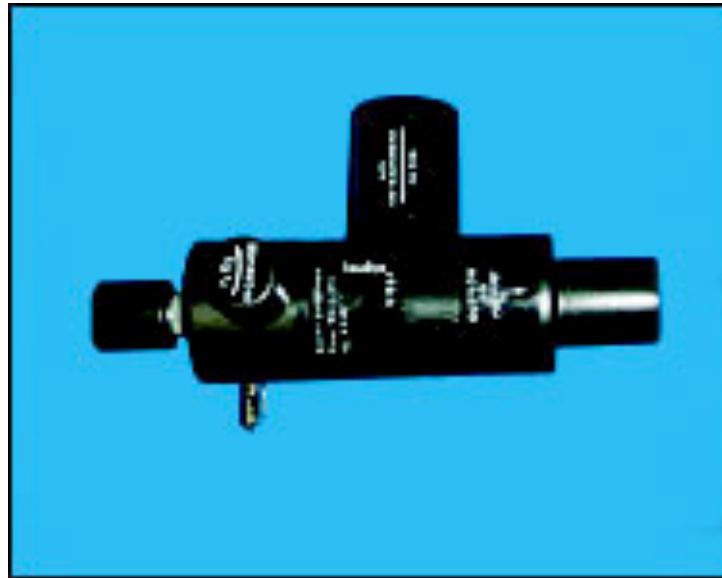

"EINE SICHERE PARTNERSCHAFT
FÜR IHRE GESUNDHEIT"

mediland
products & more

products & more
mediland

CPAP-Masken

- VE 10 Stück
- UK 100 Stück

CPAP Mask

- unit 10 pieces
- box 100 pieces

VS-9002C4 Kinder, kleine Erwachsene / children, small adult

"EINE SICHERE PARTNERSCHAFT
FÜR IHRE GESUNDHEIT"

mediland
products & more

products & more

mediland

ACCU-PEEP Ventil

- VE 10 Stück
- UK 100 Stück

ACCU PEEP Valve

- unit 10 pieces
- box 100 pieces